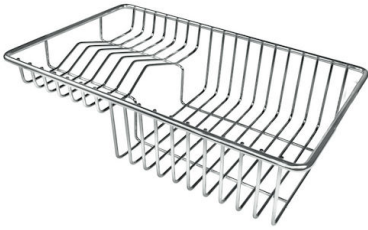

VASCA A RAGGIO STRETTO

Vasche con forme squadrate dal design moderno e con aumentata capienza. Per un'estetica minimal coniugata con la massima praticità.

VASCA PROFONDA

Vasche che raggiungono una profondità importante, oltre i 20 cm, grazie alla evoluta tecnologia produttiva, che offrono grande capienza e praticità in tutte le operazioni di lavaggio.

Misura vasca 710 x 400 mm

Larghezza 75 cm

Foro incasso Vedi scheda tecnica

Numero vasche 1 vasca

Dotazioni standard Ganci di fissaggio, piletta, troppo-pieno e sifone, Imballo in scatola

Gocciolatoio No

Fori Mixer Nessun foro di serie

Piletta Piletta SPACE 3,5"

DATI TECNICI

8100 617
POSIZIONATA A FILO VASCA / EDGE POSITIONING

8100 617
POSIZIONATA SUL FONDO / BOTTOM POSITIONING

GALLERIA FOTOGRAFICA

IN DOTAZIONE

Griglia Black
8100 617

ACCESSORI OPZIONALI

Cestello portapiatti inox

8100 303

* solo in abbinamento con l'accessorio
8644 101

Cestello portapiatti inox

8100 201

Kit grattugia con supporto per anello e vassoio di raccolta alimenti

8159 101

* solo in abbinamento con l'accessorio
8644 101