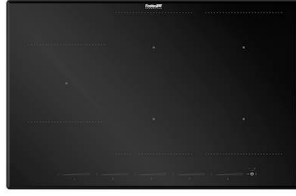

Piano cottura KE Induction

7386 646