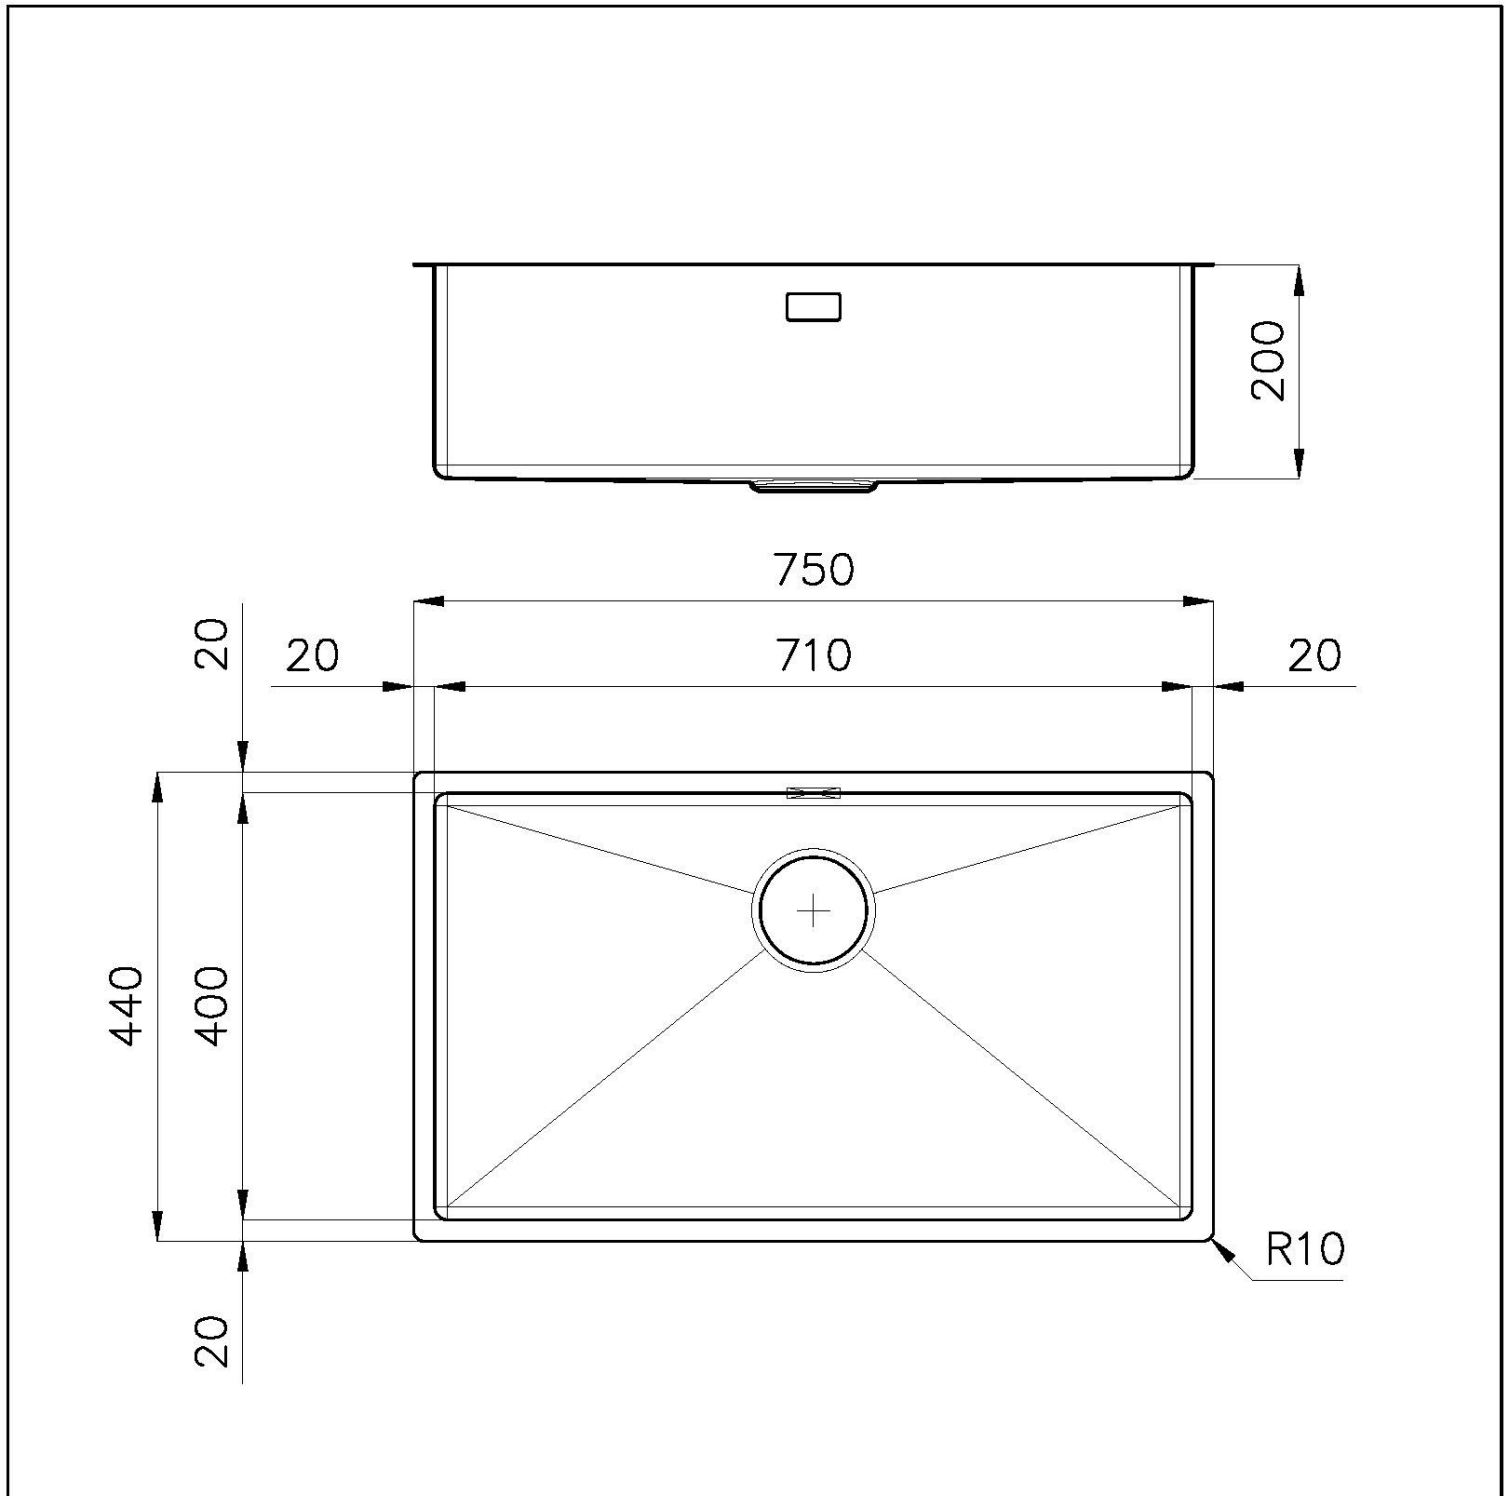

VASCA A RAGGIO STRETTO

Vasche con forme squadrate dal design moderno e con aumentata capienza. Per un'estetica minimal coniugata con la massima praticità.

VASCA PROFONDA

Vasche che raggiungono una profondità importante, oltre i 20 cm, grazie alla evoluta tecnologia produttiva, che offrono grande capienza e praticità in tutte le operazioni di lavaggio.

DETTAGLI

Materiale Acciaio inox AISI 304

Texture Spazzolatura in linea

Finitura PVD

Colorazione Brandy

Bordo Installazione Sottotop

Base 80 cm

Dimensioni 750 x 440 mm

Misura vasca 710 x 400 mm

Larghezza 75 cm

Foro incasso Vedi scheda tecnica

Numero vasche 1 vasca

Dotazioni standard Ganci di fissaggio, piletta, troppo-pieno e sifone, Imballo in scatola

Gocciolatoio No

Fori Mixer Nessun foro di serie

Piletta Piletta SPACE 3,5"

DATI TECNICI

8100 617
POSIZIONATA A FILO VASCA / EDGE POSITIONING

8100 617
POSIZIONATA SUL FONDO / BOTTOM POSITIONING

GALLERIA FOTOGRAFICA

IN DOTAZIONE

Griglia Black
8100 617

ACCESSORI OPZIONALI